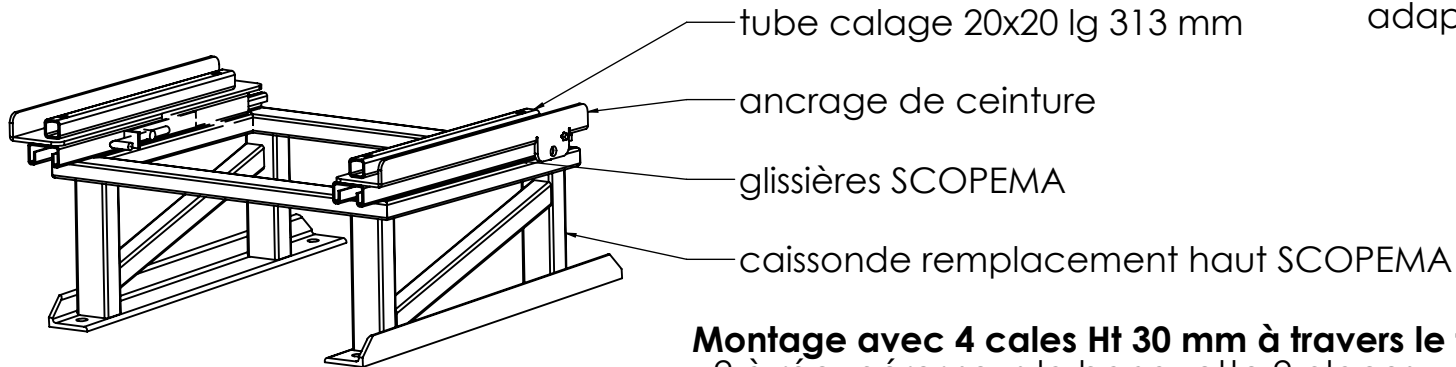

## montage ACA78A-X82H

adaptation siège RIB passager

### Montage avec 4 cales Ht 30 mm à travers le tapis d'origine :

- 2 à récupérer sous la banquette 2 places
- 2 à commander chez RENAULT, ref 8200680257