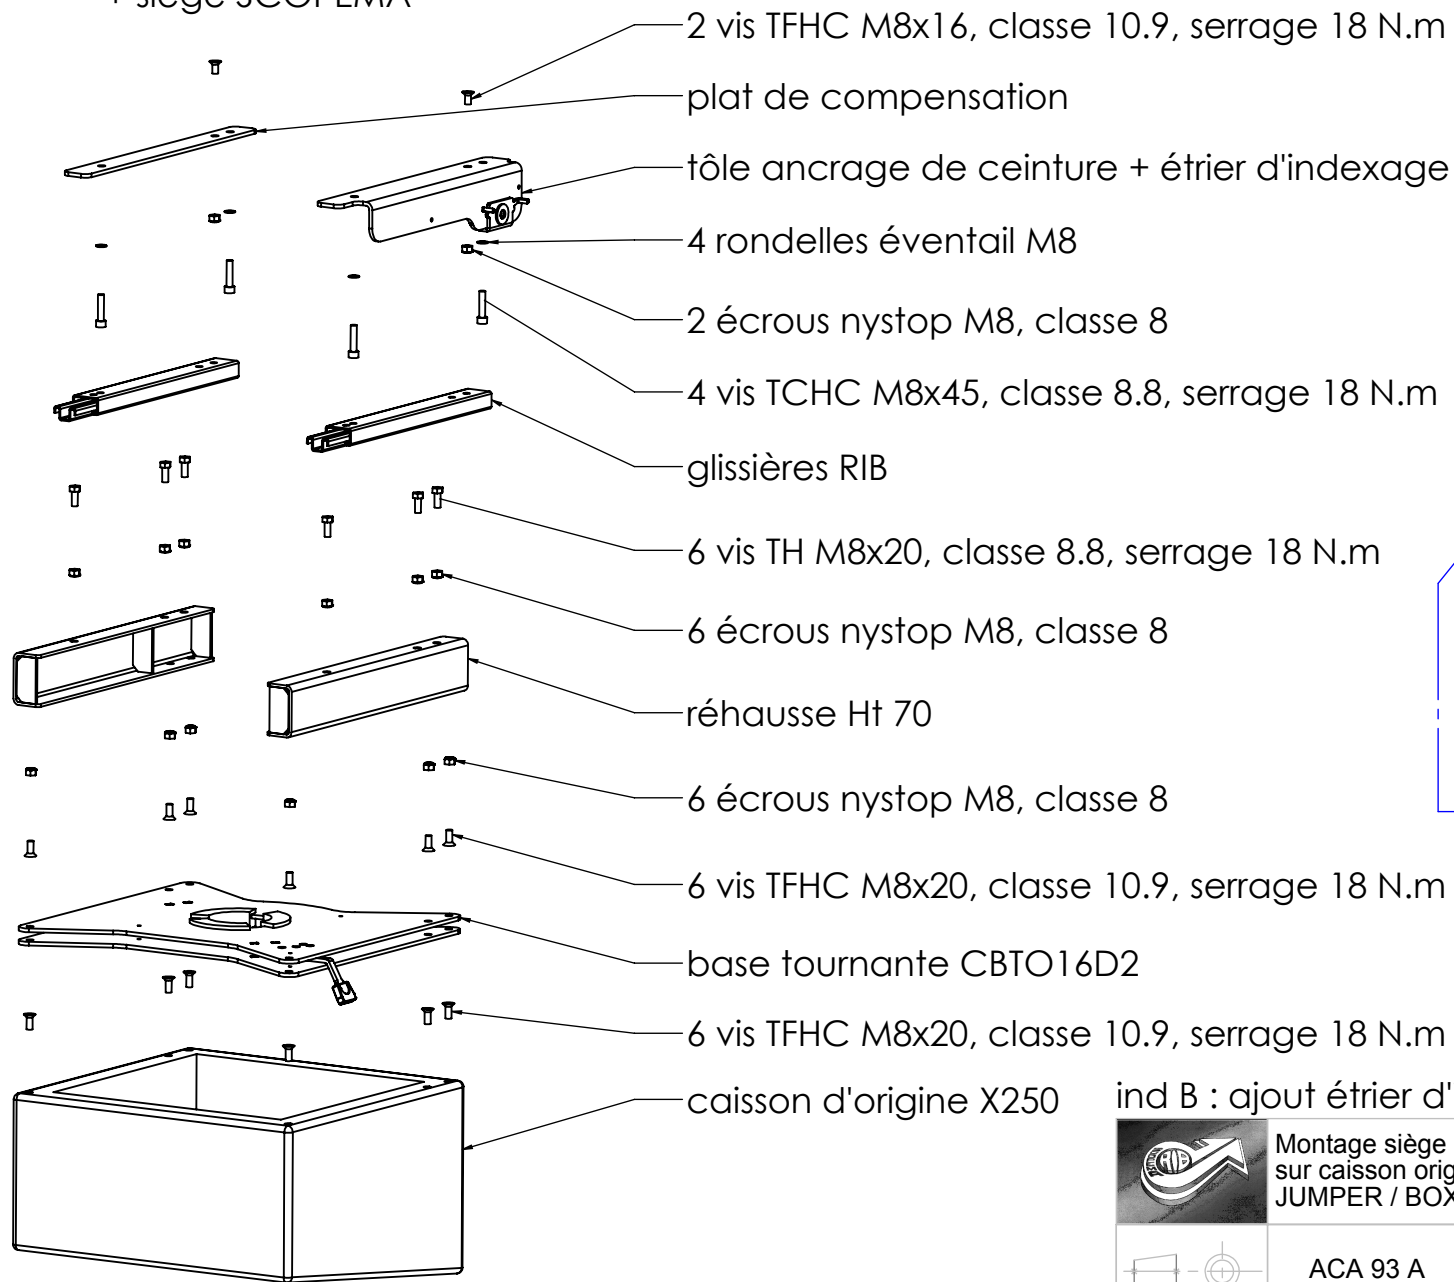

+ siège SCOPEMA

**montage
siège pilote
symétrique**

montage siège passager

ind B : ajout étrier d'indexage

Montage siège RIB avec base tournante
sur caisson origine
JUMPER / BOXER / DUCATO 2006 - X250

ACA 93 A

Echelle : 1/10

Matière :

B 09/05/2016 AL

Traitement :

Client :

A 06/02/2014 AL

IND DATE INIT