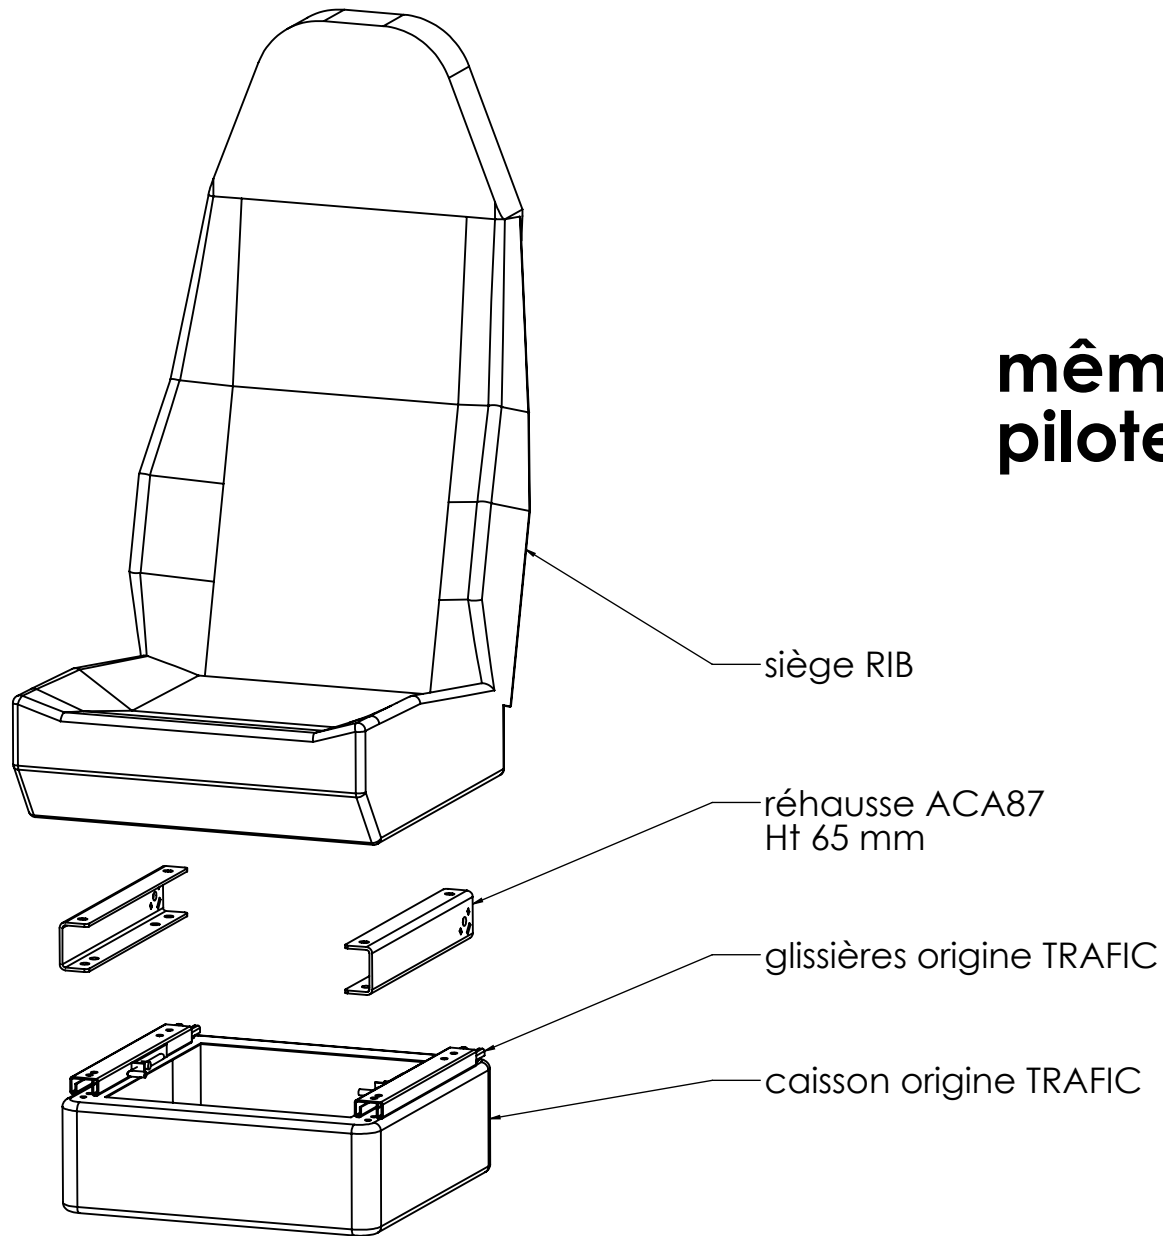

# même montage pilote / passager

montage ACA87 pour  
RENAULT TRAFIC X83

N°

Echelle : 1/10

Matière :

Traitement :

Client :

A	25/07/2013	AL
IND	DATE	INIT