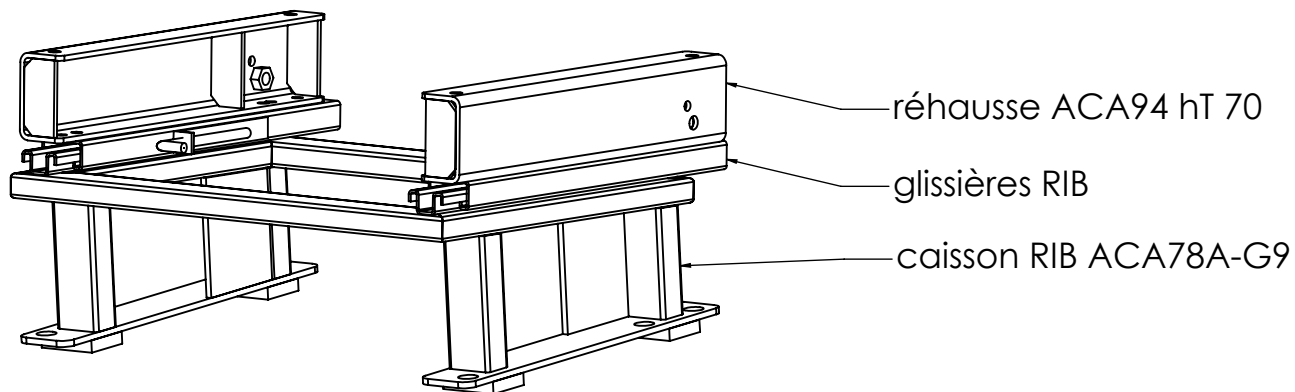

**montage siège RIB pilote
sur caisson d'origine G9**

**montage siège RIB passager
sur caisson RIB en
remplacement de banquette
(acheter une boucle de
ceinture de siège origine G9)**

**montage siège RIB passager
sur caisson d'origine G9**

montages siège RIB sur caisson origine
et sur caisson RIB

	N° ACA94				
	Echelle : 1/6	Matière :	A	31/07/2007	AL
Traitement :	Client :	IND	DATE	INIT	