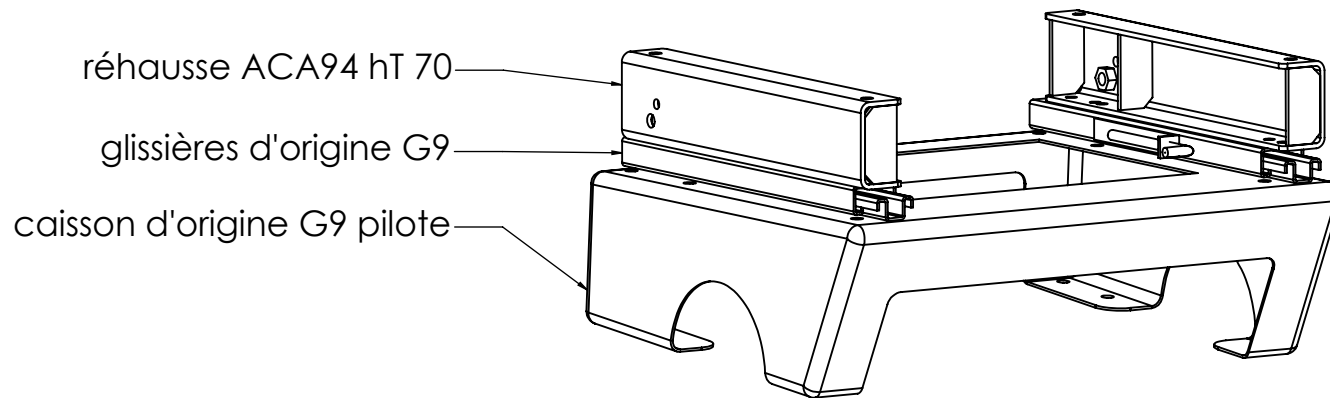

**montage siège RIB pilote
sur caisson d'origine G9**

**montage siège RIB passager
sur caisson RIB en
remplacement de banquette
(acheter une boucle de
ceinture de siège origine G9)**

**montage siège RIB passager
sur caisson d'origine G9**

montages siège RIB sur caisson origine
et sur caisson RIB

	N° ACA94				
	Echelle : 1/6	Matière :	A	31/07/2007	AL
Traitement :	Client :	IND	DATE	INIT	