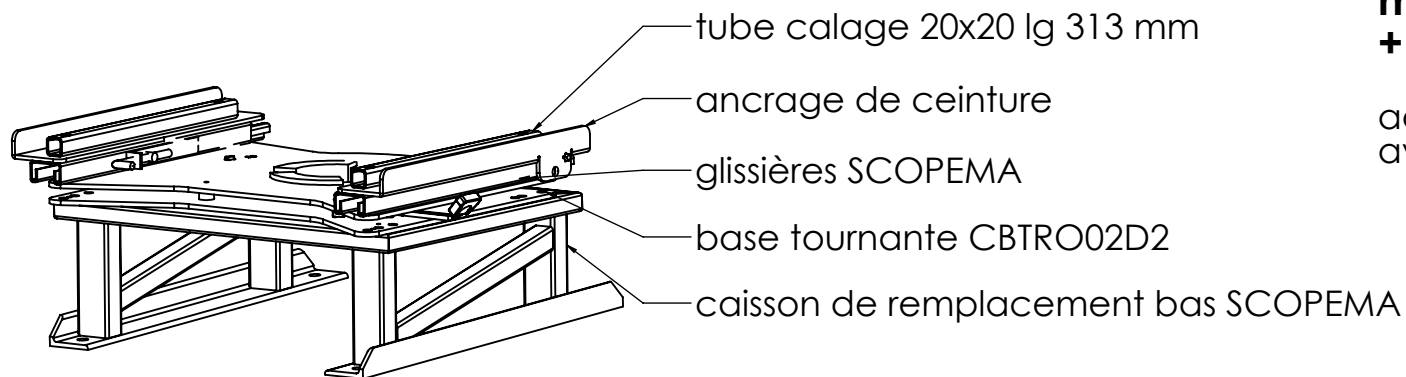

montage ACA78A-X82H

adaptation siège RIB passager

Montage avec 4 cales Ht 30 mm à travers le tapis d'origine :

- 2 à récupérer sous la banquette 2 places
- 2 à commander chez RENAULT, ref 8200680257

montage ACA78A-X82B + CBTRO02D2

adaptation siège RIB passager
avec base tournante

Montage avec 4 cales Ht 30 mm à travers le tapis d'origine :

- 2 à récupérer sous la banquette 2 places
- 2 à commander chez RENAULT, ref 8200680257

ind B : ajout ref à commander
chez RENAULT

Montages ACA78A-X82
pour Trafic / Vivaro / Scudo / Primastar X82

Echelle : 1/8	Matière :	B	04/05/2016	AL
Traitement :	Client :	A	26/03/2015	AL
		IND	DATE	INIT