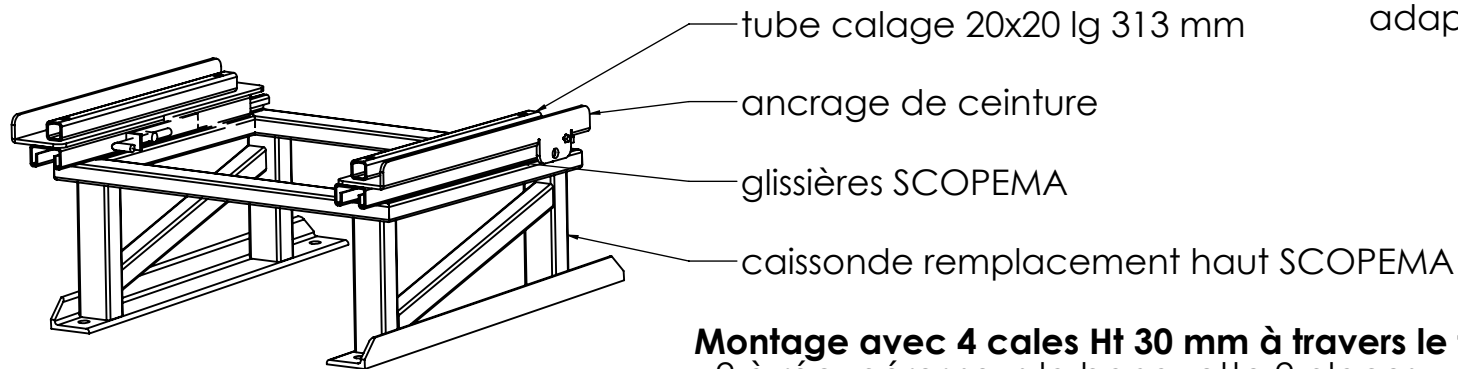

montage ACA78A-X82H

adaptation siège RIB passager

Montage avec 4 cales Ht 30 mm à travers le tapis d'origine :

- 2 à récupérer sous la banquette 2 places
- 2 à commander chez RENAULT, ref 8200680257

montage ACA78A-X82B + CBTRO02D2

adaptation siège RIB passager
avec base tournante

Montage avec 4 cales Ht 30 mm à travers le tapis d'origine :

- 2 à récupérer sous la banquette 2 places
- 2 à commander chez RENAULT, ref 8200680257

ind B : ajout ref à commander
chez RENAULT

Montages ACA78A-X82
pour Trafic / Vivaro / Scudo / Primastar X82

Echelle : 1/8	Matière :	B	04/05/2016	AL
Traitement :	Client :	A	26/03/2015	AL
		IND	DATE	INIT