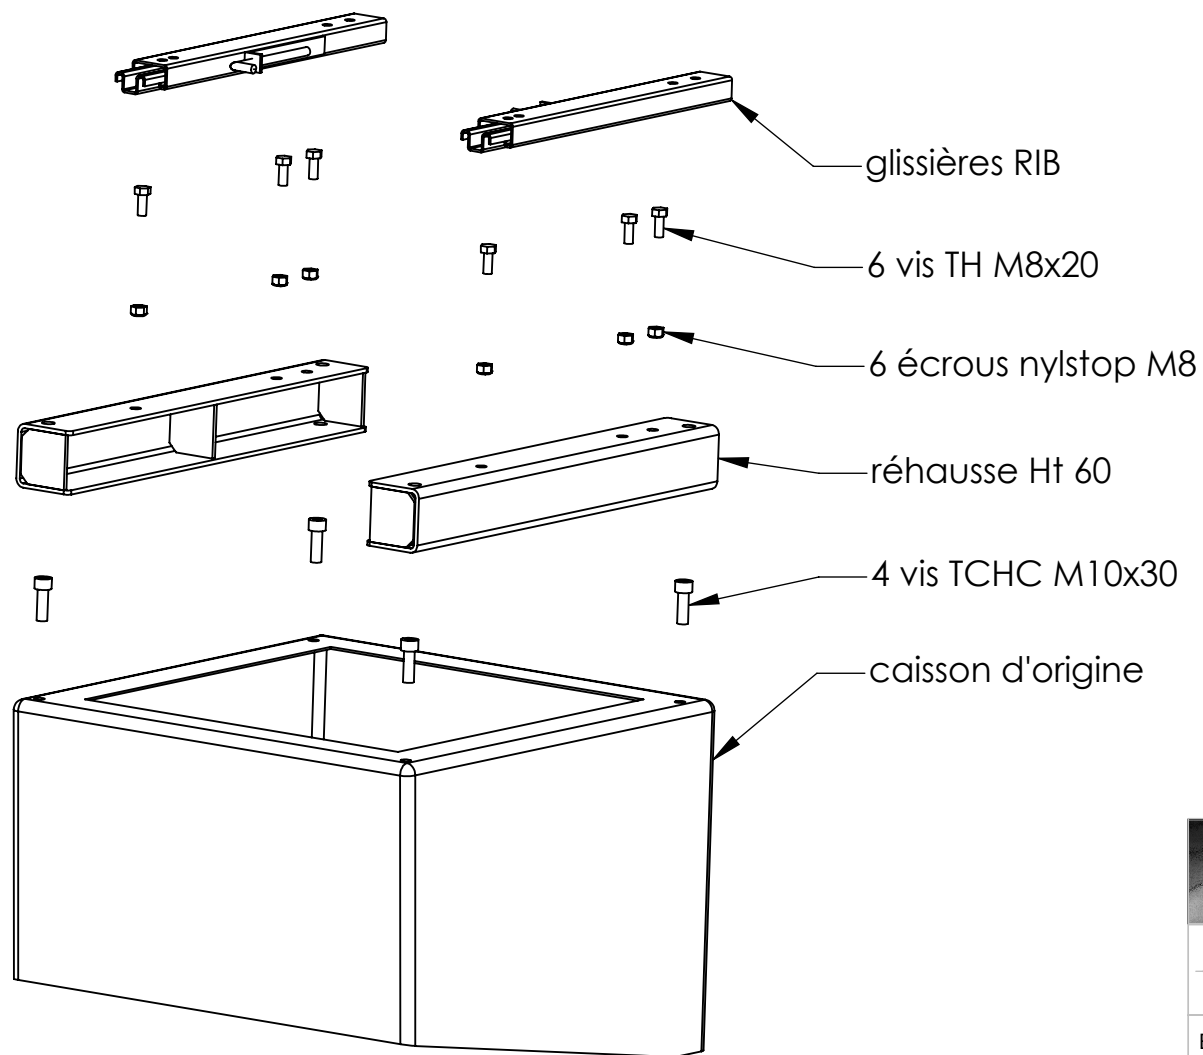

montage ACA10A
PASSAGER

montage ACA10A
PILOTE

montage siège RIB sur caisson d'origine
sans BT

N° ACA10A

Echelle : 1/7

Matière :

Traitement : peinture

Client :