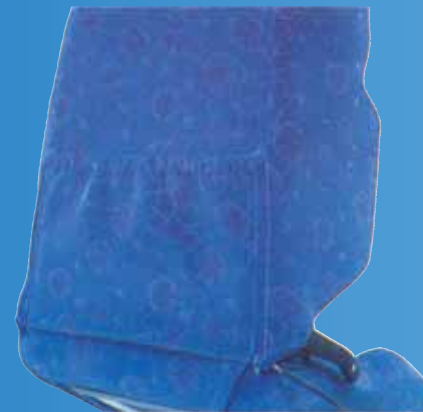

Vide-poches arrière