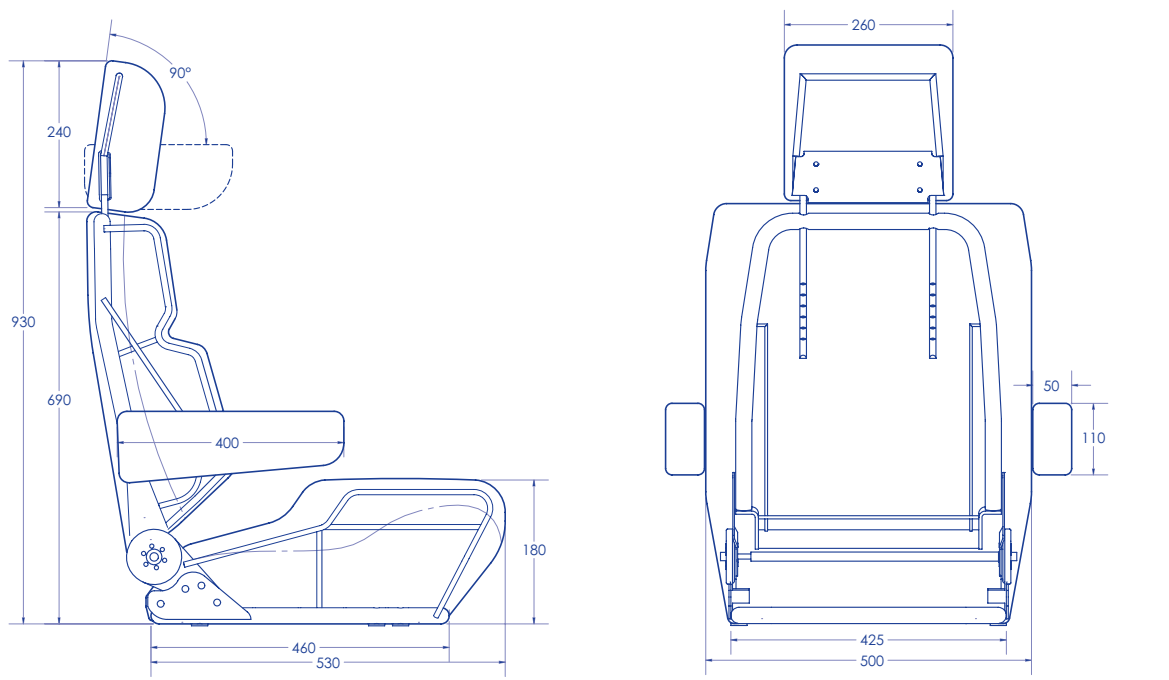

RAID

Réf. : ASR 108

GRAND TOURISME ERGONOMIQUE

Ergonomische P.K.W. Sitz

ERGONOMIC CAR SEAT

Touring ergonómico

Option Soutien cervical

Vide-poches arrière

Soutien lombaire réglable

Homologation Européenne N° 93SG0316-00

SIÈGE ERGONOMIQUE / *Ergonomische Sitz*
 ERGONOMIC CAR-SEAT / Asiento ergonómico

RAID

Réf : ASR 108

GRAND TOURISME ERGONOMIQUE

Ergonomische touring
 ERGONOMIC TOURING
 Touring ergonómico