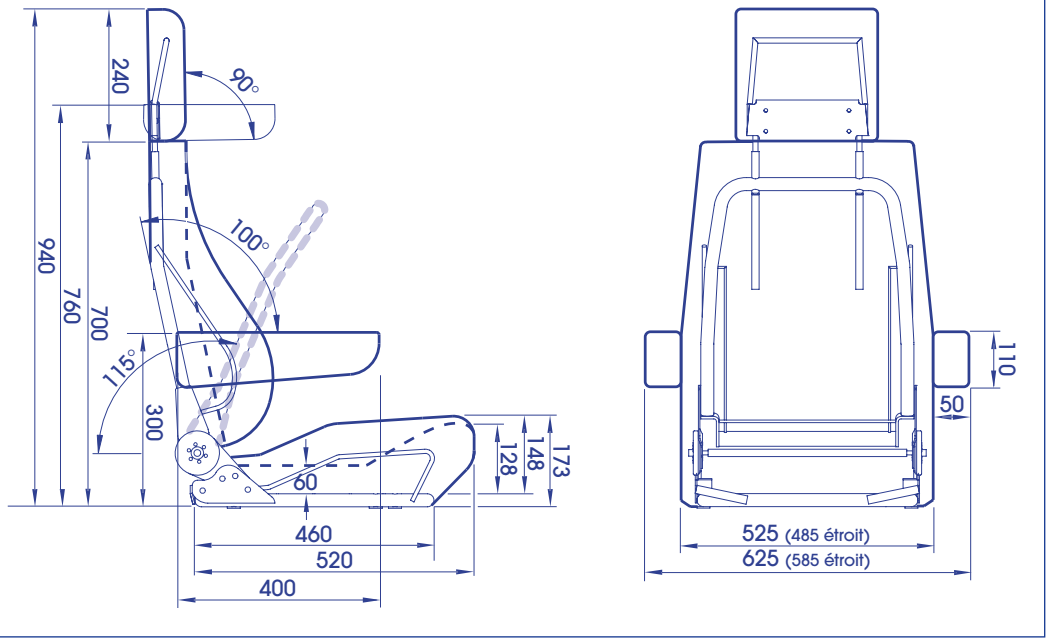

Photos non contractuelles

Homologation Européenne N° 93SG0316-00

KILIMANDJARO

Réf : CCR 161

APPUI-TÊTE DÉTACHABLE ET INCLINABLE

Abnehmbare und verstellbare Kopfstütze

TILTABLE AND DETACHABLE HEADREST

Reposacabesaz ajustable en altura