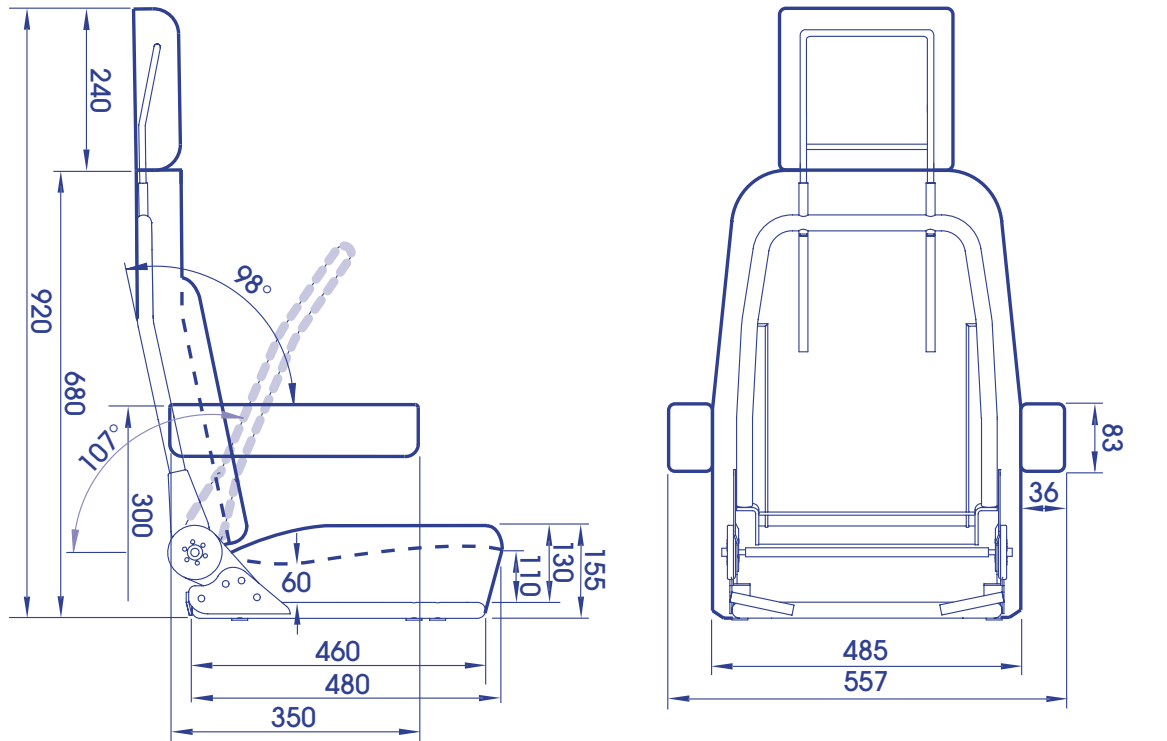

*Option :
accoudoirs réglables*

Homologation Européenne N° 93SG0316-00

JOCKER

BOOSTER

Réf : CCJ 151

APPUI-TÊTE RÉGLABLE EN HAUTEUR

Höhenverstellbare Kopfstütze

HEIGHT ADJUSTABLE HEADREST

Reposacabezas ajustable en altura

CARACTÉRISTIQUES / Merkmale / CHARACTERISTICS / Características

- **STANDARD (Norma)**
- **HOMOLOGATION EUROPÉENNE TÜV N° 93SG0316-00**
TÜV Prüfung Nr. 96SG0316-00
TÜV EUROPEAN APPROVAL Nr 96SG0316-00
Homologación Europea TÜV N° 96SG0316-00
- **MOUSSE POLYESTER**
Polyester Schaumstoff
POLYESTER FOAM
Espuma Poliéster
- **ARTICULATION A SIMPLE VERROUILLAGE**
Gelenksystem mit Einzelverriegelung
SINGLE-BOLT JOINT SYSTEM
Articulaciones autoblocantes
- **OPTION (Wahlweise / Opción)**
- **ADAPTATION HOMOLOGUÉE POUR LES PRINCIPAUX VÉHICULES**
Gepürfter Adapter für die wichtigsten Fahrzeuge
APPROVED ADAPTER FOR THE MOST IMPORTANT VEHICLES
Adaptación aprobada para los principales vehículos
- **ACCOUDOIRS RELEVABLES**
Aufklappbare Armstützen
LIFT-UP ARM-REST
Apoya Brazos móviles
- **ACCOUDOIRS RELEVABLES ET RÉGLABLES EN INCLINAISON**
Aufklappbare und schrägstellbare Armstützen
LIFT-UP AND RECLINING ARM-REST
Apoya Brazos móviles y ajustables en inclinación
- **SOUTIEN CERVICAL RÉGLABLE EN HAUTEUR**
Höhenverstellbare Nackenstütze
HEIGHT ADJUSTABLE CERVICAL (NECK) SUPPORT
Apoyo cervical ajustable en altura